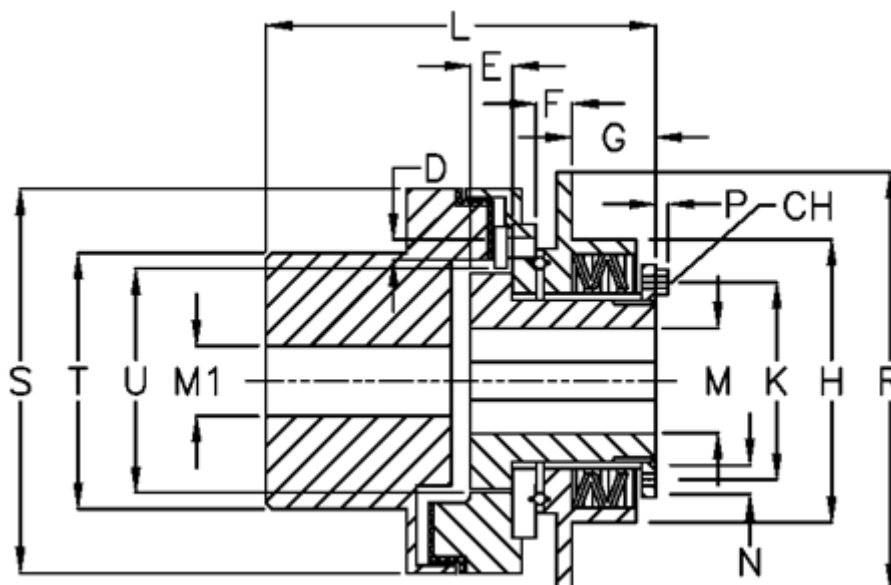

Varenummer: 46954531
 Beskrivelse: Safeguard mini G 45 S

Mål

D	= 6xM6	M max	= 45	U = 81
E	= 22.0	M min	= 18	
F	= 8.0	P	= 4.0	
G	= 34.5	R	= 150	
H	= 114	S	= 128	
K	= 86	T	= 90	
L	= 155.0	Tallerkenfjeder montering	= 5x1S	
M1 max	= 60	Tallerkenfjeder udførelse	= S - let	